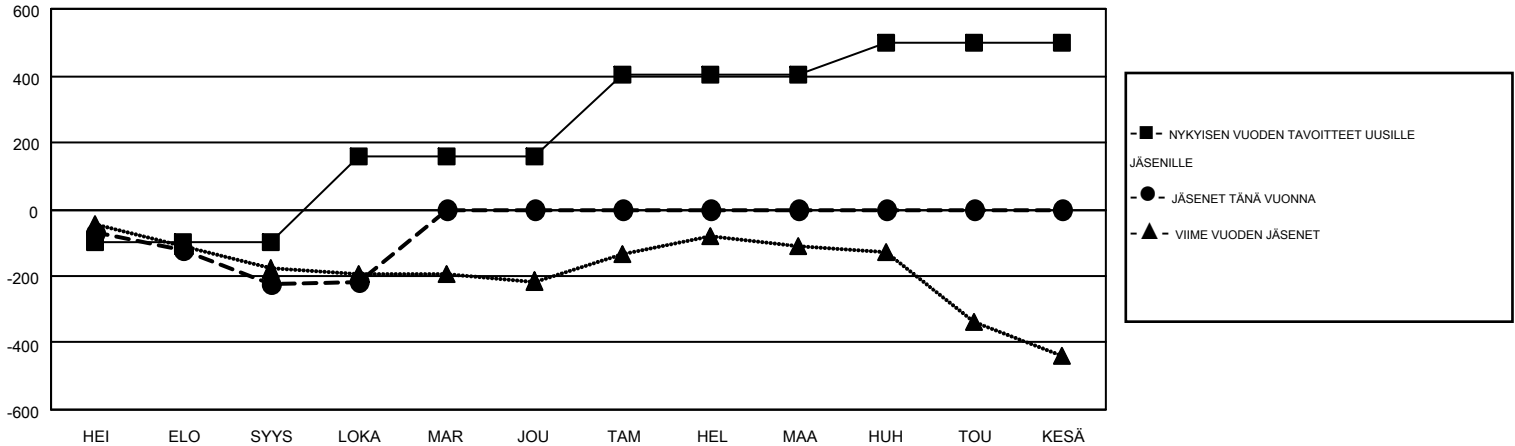

MONTHLY MEMBERSHIP PROGRESS REPORT

Results as of: 10/31/2014

Multiple District 107

LOCATION: FINLAND

GMT: KENNETH PERSSON

GMT VAALIPIIRI 4

Klubit					jäsentä				
TULOKSET 2014-2015					TULOKSET 2014-2015				
NELJÄNNES	UUDEN KLUBIN TAVOITE	UUDET KLUBIT	LOPETETUT KLUBIT	NETTOKASVU/-MENETYS	NELJÄNNES	UUDEN JÄSENEEN TAVOITE	LISÄTYT PERUSTAJAJÄSENET JA UUDET JÄSENET	ERONNEET JÄSENET	NETTOKASVU/-MENETYS
HEI/ELO/SYYS	1	0	1	-1	HEI/ELO/SYYS	-98	135	357	-222
LOKA/MAR/JOU	7	1	0	1	LOKA/MAR/JOU	258	203	196	7
TAM/HEL/MAA	6	0	0	0	TAM/HEL/MAA	242	0	0	0
HUH/TOU/KESÄ	6	0	0	0	HUH/TOU/KESÄ	96	0	0	0

TAVOITTEET JA UUDET KLUBIT, KUMULATIIVINEN

TAVOITTEET JA JÄSENET, KUMULATIIVINEN

<p>LAKKAUTETUT KLUBIT: 1</p>	<p>221 CLUBS OF 933 LISÄNNYT YHDEN TAI USEAMMAN UUTTA JÄSENTÄ</p>	<p>SUKUPUOLIJAKAUMA</p> <p>MIES 20,133 (82.03%)</p> <p>NAINEN 4,411 (17.97%)</p>
<p><u>EROTETUT JÄSENET</u></p> <p>KUOLLUT 77</p> <p>KLUBI LAKKAUTETTU 0</p> <p>MUUT 476</p> <p>YHTEENSÄ 553</p>	<p>KLIKKAA TÄSTÄ LUKEAKSESI TERVEYSTARKASTUKSEN TULOKSET</p>	<p>PERHEYKSIKÖN JÄSENET 286</p> <p>PERHEEN PÄÄJÄSEN 143</p> <p>EI-PÄÄJÄSEN KOTITALOUDESSA 143</p>