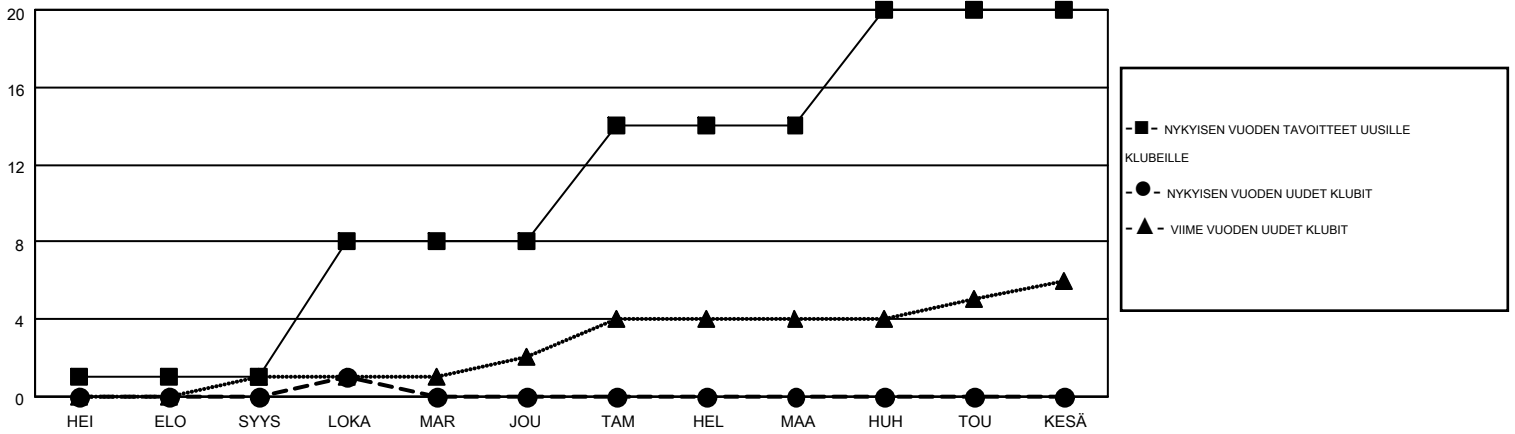

MONTHLY MEMBERSHIP PROGRESS REPORT

Results as of: 10/31/2014

Multiple District 107

LOCATION: FINLAND

GMT: KENNETH PERSSON

GMT VAALIPIIRI 4

Klubit					jäsentä				
TULOKSET 2014-2015					TULOKSET 2014-2015				
NELJÄNNES	UUDEN KLUBIN TAVOITE	UUDET KLUBIT	LOPETETUT KLUBIT	NETTOKASVU/-MENETYS	NELJÄNNES	UUDEN JÄSENEEN TAVOITE	LISÄTYT PERUSTAJAJÄSENET JA UUDET JÄSENET	ERONNEET JÄSENET	NETTOKASVU/-MENETYS
HEI/ELO/SYYS	1	0	1	-1	HEI/ELO/SYYS	-98	135	357	-222
LOKA/MAR/JOU	7	1	0	1	LOKA/MAR/JOU	258	203	196	7
TAM/HEL/MAA	6	0	0	0	TAM/HEL/MAA	242	0	0	0
HUH/TOU/KESÄ	6	0	0	0	HUH/TOU/KESÄ	96	0	0	0

TAVOITTEET JA UUDET KLUBIT, KUMULATIIVINEN

TAVOITTEET JA JÄSENET, KUMULATIIVINEN

<p>LAKKAUTETUT KLUBIT: 1</p>	<p>221 CLUBS OF 933 LISÄNNYT YHDEN TAI USEAMMAN UUTTA JÄSENTÄ</p>	<p>SUKUPUOLIJAKAUMA</p> <p>MIES 20,133 (82.03%)</p> <p>NAINEN 4,411 (17.97%)</p>
<p><u>EROTETUT JÄSENET</u></p> <p>KUOLLUT 77</p> <p>KLUBI LAKKAUTETTU 0</p> <p>MUUT 476</p> <p>YHTEENSÄ 553</p>	<p>KLIKKAA TÄSTÄ LUKEAKSESI TERVEYSTARKASTUKSEN TULOKSET</p>	<p>PERHEYKSIKÖN JÄSENET 286</p> <p>PERHEEN PÄÄJÄSEN 143</p> <p>EI-PÄÄJÄSEN KOTITALOUDESSA 143</p>